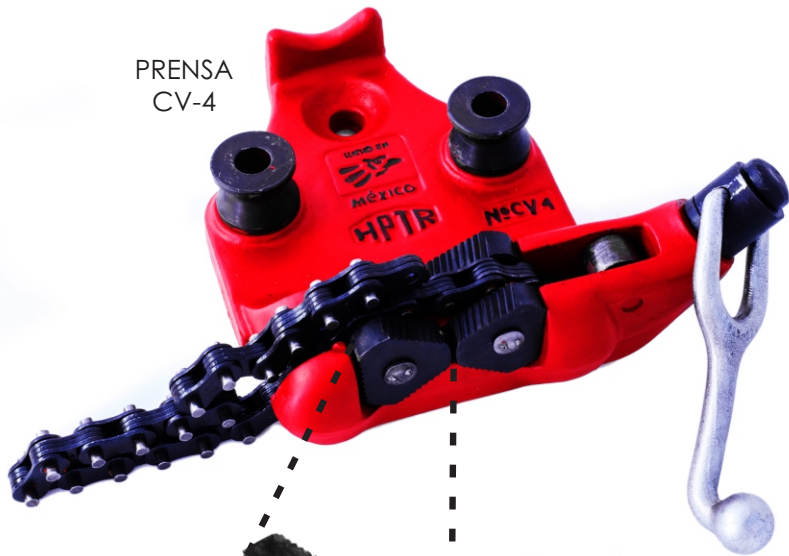

PRENSA DE CADENA

PRENSA
CV-4

MORDAZA

Debido a nuestro diseño y filosofía de calidad, todos nuestros modelos de mordaza le ofrecen una TRIPLE VIDA.

CÓDIGO	MODELO	MEDIDAS	
30-014	CV-1	1/8" a 2"	3.2 a 50.8
30-015	CV-2	1/8" a 3"	3.2 a 76.2
30-016	CV-4	1/8" a 4 1/2"	3.2 a 114.0
30-017	CV-5	1/8" a 6"	3.2 a 152.0
30-018	CV-6	1/4" a 6"	6.3 a 152.0
30-019	CV-8	1/2" a 8"	12.7 a 203.0
30-020	CV-12	3/4" a 12"	19.0 a 304.8